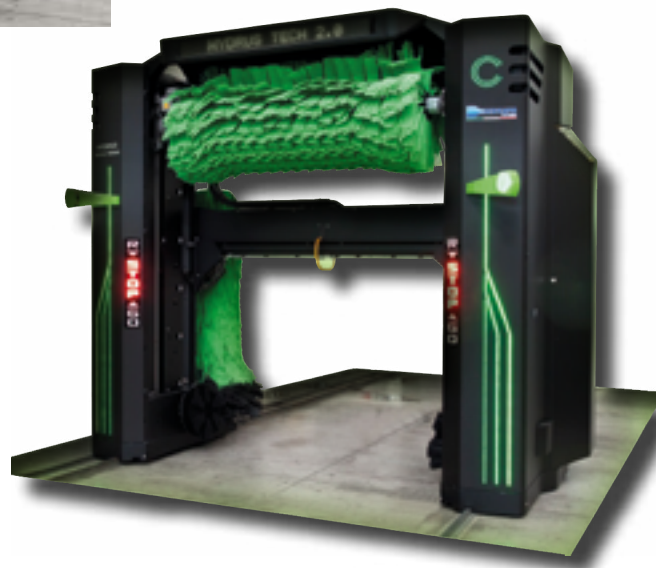

CECCATO BILVASKEMASKIN

NYHET

Vurderer du å
bytte ut eller
investere i en ny
bilvaskemaskin?

Foma har innledet et samarbeid med Ceccato, et italiensk firma som er et av de ledende på bilvaskemaskinmarkedet i verden og med over 60-års fartstid.

En bilvaskemaskin er en investering i å spare tid og penger samtidig som man får fornøyde kunder.

**Vi tilbyr rask levering,
finansieringsløsning,
service og reservedeler.**

Ta kontakt med en av våre selgere, klikk deg inn på vår hjemmeside eller send en epost til post@foma.no hvis du har spørsmål eller ønsker et tilbud.

foma.no/produkter/bilvaskemaskiner/