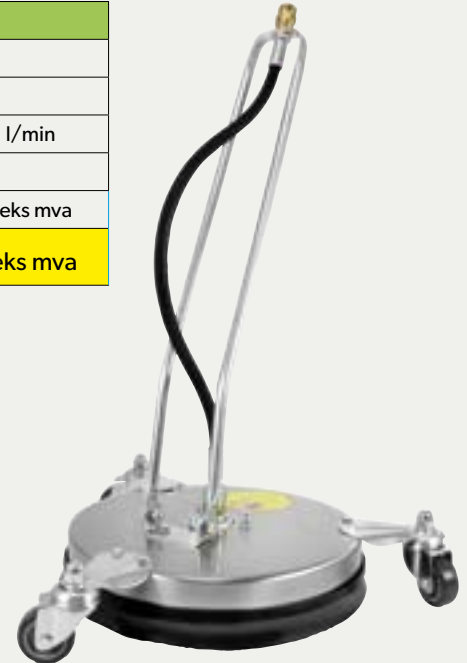

GULVVASKER RC301VA/M22

Solid rustfri gulvvasker med en vaskebredde på 300 mm. Kobles direkte på spylepistol med M22 skrukobling. RC301 har 3 svingbare hjul noe som gjør den svært enkelt å jobbe med, samtidig holder man en fast avstand til gulvet å får et jevnt resultat. Leveres med h.t.dyser.

RC301VA/M22
Art.nr. 121680
Trykk: 250 bar
Vannmengde: 15 l/min
Vekt: 3,5 kg
Veil pris: 5.724,- eks mva
3.590,- eks mva