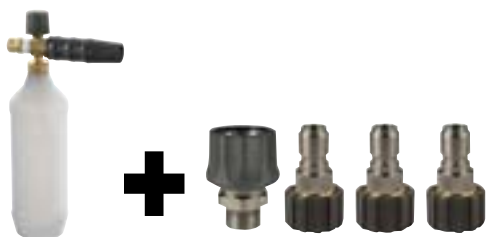

NORDIC KIT

Nordic kit består av 1 stk. skumpålegger med 1 liter beholder og et hurtigkoblingssett bestående av 1 x hunn M22 og 3 x hann M22 koblinger. Passer til alle IPC Foma sine høytrykksvaskere og gjør det enkelt å skifte mellom vaskelanse, turboduse og skumpålegger. Med skumpåleggeren kan bredden på skumstrålen justeres og det kan også justeres mellom vått og tørt skum samt mengde innblanding av vaskemiddel. Passer perfekt til pålegging av alkaliske vaskemidler, slik som Gullshampo, Bilshampo, Høytrykksvask, etc.