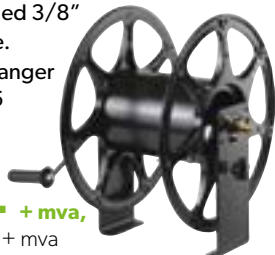

370,- + mva,
Veil kr. 604,- + mva

BENSINMOTOR

SKID FUEGO 1818

SKID FUEGO er en bensindreven varmtvannsvasker til profesjonell rengjøring av overflater. Kan monteres på en tilhenger, lasteplan eller i en varebil. Perfekt for rengjøring der det ikke er tilgang på strøm f.eks. brygger, parkeringshus, osv.

HONDA BENSINMOTOR
STANDARD UTSTYR

Transportvogn og drag er ekstrautstyr Slangetrommel er ekstrautstyr

SKID FUEGO 1818	Art.nr. 160115
Trykk: 180 bar	
Kapasitet: 1060 l/t	
Kraft: 13 hk	
Vekt: 85 kg	
Bensintank: 3,1 liter	
Veil pris: 163.950,- eks mva	
104.950,- eks mva	

ANBEFALT UTSTYR
SLANGETROMMEL

Robust manuell slangetrommel i aluminium for veggmontering eller for montering på høytrykksvaskere. Trommelen rommer inntil 58 mtr. med 3/8" høytrykkslange. Leveres uten slanger
Art. nr. 122826

5.390,- + mva,
Veil kr. 8.883,- + mva

TRANSPORTVOGN

for PW-Skid
Art. nr. KTRI26685

6.880,- + mva,
Veil kr. 11.745,- + mva

*slangetrommel er ekstrautstyr

SLANGETROMMEL

for KTRI26685 og KTRI26686 PW-Skid
Art. nr. KTRI27587