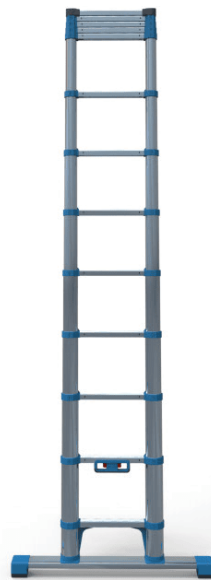

Kampanjepris
2999,-
ekskl. mva

Sammenslått m/tverrfot

TRINNANTALL

9 TRINN

13 TRINN

		9 TRINN	13 TRINN
Vekt	kg	8,4 kg	14 kg
Lengde	m	2,7 m	3,8 m
EL-nummer		8815304	8807277
NRF-nummer		9837205	9837202
Nobb nr		60067158	60067147
Varenr		40400	40401
Kampanjepris ekskl. mva		2999,-	4599,-