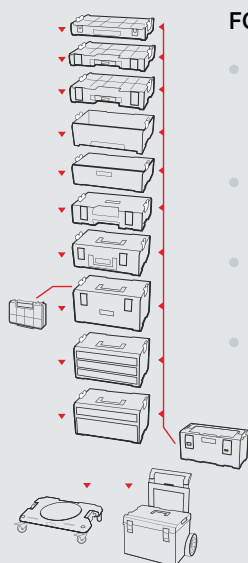

FORTRINN

- Koblingenheter laget av kraftig polyamid for å tåle belastning
- Høy resistens for lave temperaturer under 0° C
- Beskyttelsesgaranti for innholdet
- Smal og godt egnet for innendørs bruk

Qbrick ONE

Qbrick One har alt du trenger! Forsterket konstruksjon med solide ribber sørger for ekstra slagfasthet og lang levetid. Kassene er støv- og vannavstøtende IP66 og har høy resistens for lave temperaturer. Det kompatible modulsystemet har fire typer lokk med ulike funksjoner.