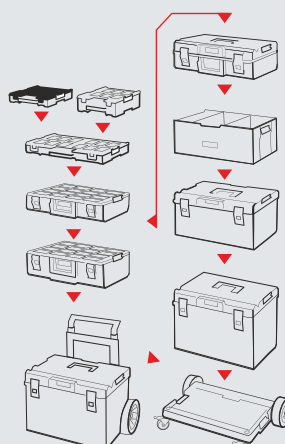

FORTRINN

- Polyamidfester som tåler skikkelig bruk og som ikke korroderer
- Solide sidekoblinger laget av polyamid (PA)
- Ergonomiske håndtak forenkler manøvrering av lasten